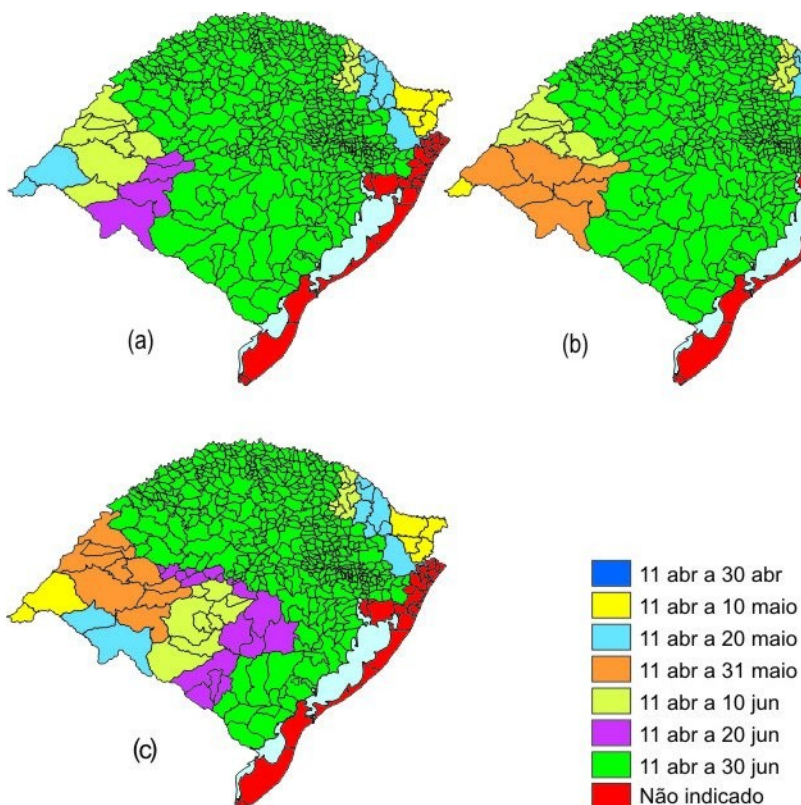

SISTEMA de produção para a colza oleaginosa. **Trigo e Soja**, n. 55, p. 3-11, 1981.

TOMM, G. O. **Indicativos tecnológicos para produção de canola no Rio Grande do Sul**. Passo Fundo: Embrapa Trigo, 2007. 68 p.