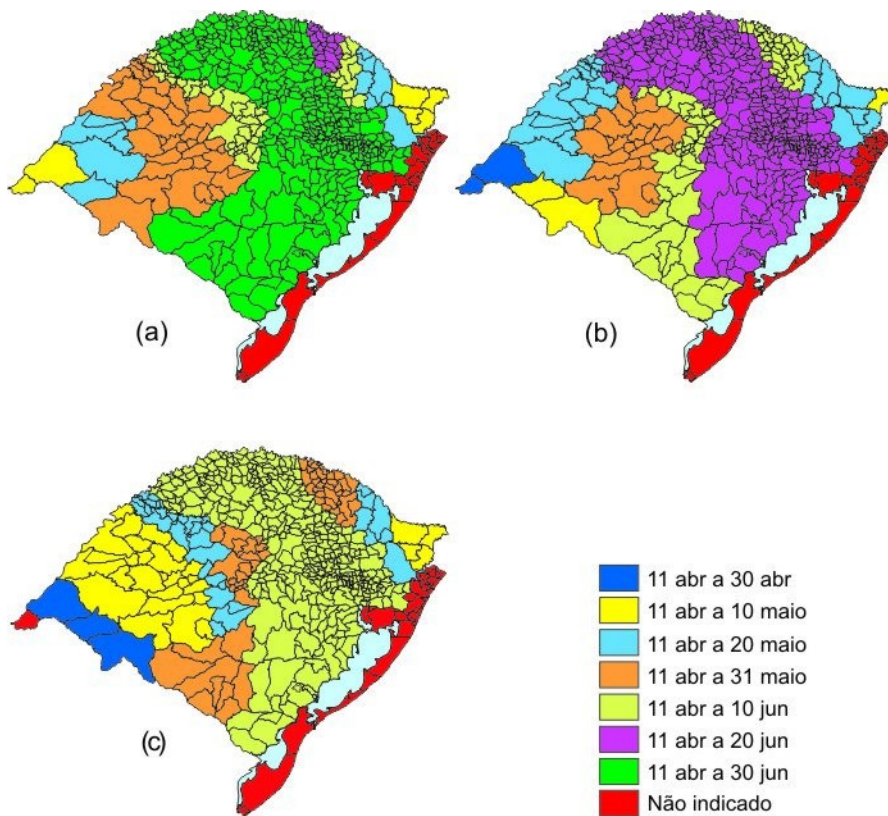

Fig. 1. Períodos de semeadura de canola no Rio Grande do Sul, para os ciclos precoce (a), médio (b) e tardio (c) em solos Tipo 3 (textura argilosa). Passo Fundo, RS, 2008.

Fig. 2. Períodos de semeadura de canola no Rio Grande do Sul, para os ciclos precoce (a), médio (b) e tardio (c) em solos Tipo 2 (textura média). Passo Fundo, RS, 2008.