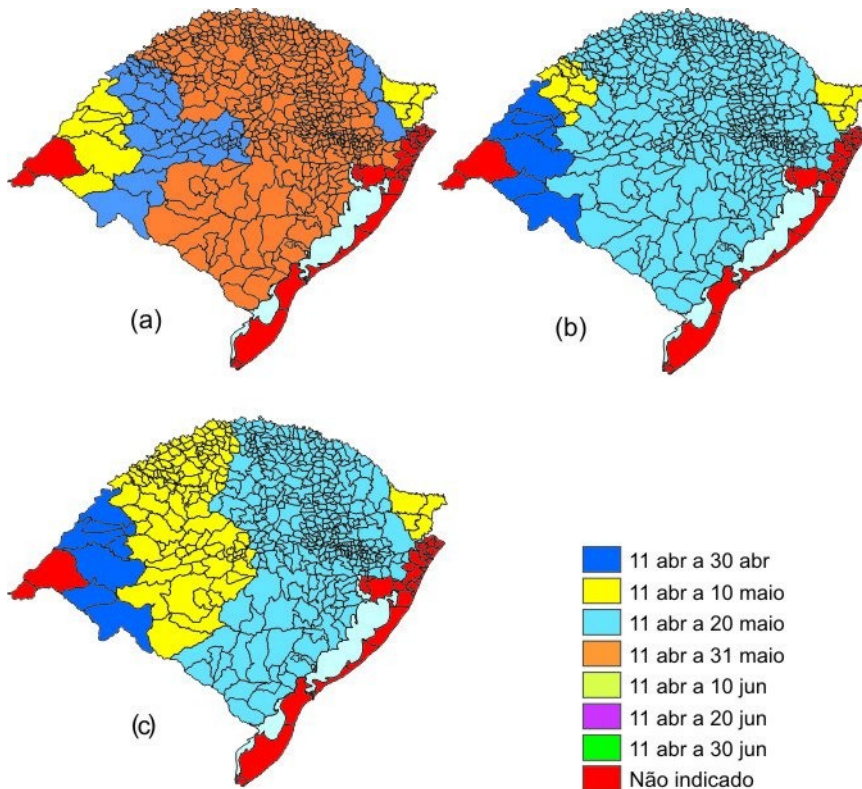

Fig. 1. Períodos de semeadura de canola no Rio Grande do Sul, para os ciclos precoce (a), médio (b) e tardio (c) em solos Tipo 3 (textura argilosa). Passo Fundo, RS, 2008.

Fig. 2. Períodos de semeadura de canola no Rio Grande do Sul, para os ciclos precoce (a), médio (b) e tardio (c) em solos Tipo 2 (textura média). Passo Fundo, RS, 2008.